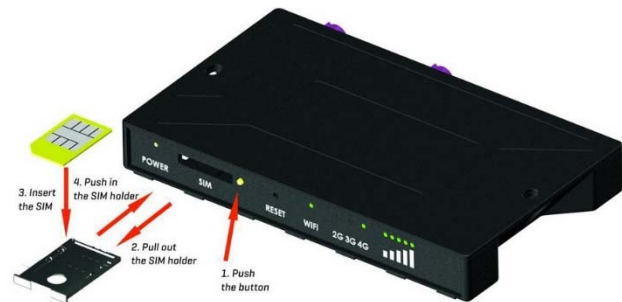

WIFITAXI

Router 4G LTE Wifi **omologato per TAXI e NCC**, configurabile autonomamente attraverso l'app gratuita per [Android/Iphone](#). L'apparato viene fornito in kit completo di cavo alimentatore a 4 poli (positivo, negativo e positivo sotto chiave), due antenne GSM e GPS (opzionale) con cavo da 2mt. Opzionalmente può essere richiesta una SIM dati prepagata

Modalità di installazione

Il router è di facilissima installazione poichè nel kit viene fornito un biadesivo di tipo velcro (ed anche due viti) per essere fissato nel vano porta oggetti del cruscotto oppure nel bagagliaio. Le antenne GSM e GPS sono anch'esse adesive e vengono normalmente incollate al vetro anteriore in caso di installazione dentro il vano portaoggetti ed a quello posteriore in caso di installazione nel bagagliaio. L'alimentazione avviene con collegamento diretto alla batteria da 12/24v, opzionalmente è possibile utilizzare la presa accendisigari o l'alimentatore a 220Vca qualora disponibile a bordo un inverter.

CARATTERISTICHE TECNICHE

Dimensioni (A x L x P) 131mm x 79mm x 17mm
Peso 115 g
Input 7 – 30VDC
Consumo < 5W Temperatura operativa -40 °C a 75 °C
Humidità operativa 10% a 90% **GPS**
GNSS GPS, GLONASS, BeiDou, Galileo e QZSS
tracciamento 55 canali satellitari simultanei
Sensibilità -157 dBm
Accuratezza 1.5m

HARDWARE

CPU 560 MHz con 64 Mbytes DDR2
Bottone di Reset ai valori di default
10 LED (3 x GSM , 1 x WiFi , 1 x Alimentazione, 5 x intensità segnale)
1 x slot SIM (Mini SIM – 2FF)
1 x cavo alimentazione con connettore 4 pin
2 x antenne LTE con connettore SMA RG174
1 x antenna GPS (solo versione GPS)